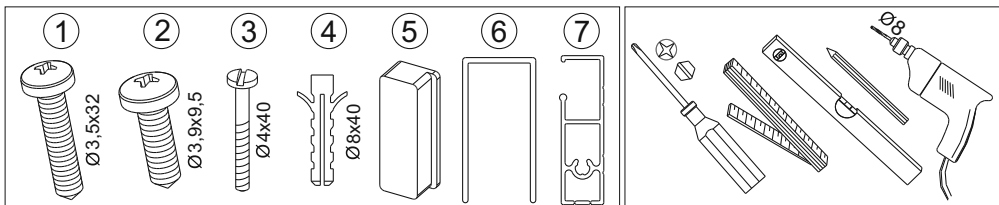

KP-c, KT/KP-c, KC/KP-c

	①	②	③	④	⑤	⑥	⑦
KP-c	4	4	4	4	6	2	2
KT/KP-c	4	7	4	4	6	2	2
KC/KP-c	4	9	-	-	6	-	2